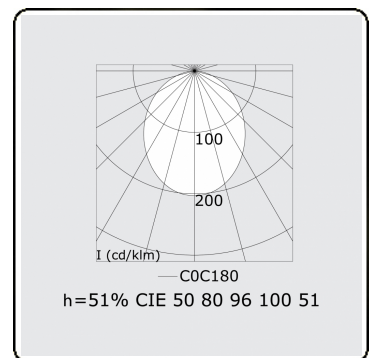

Caractéristiques photométriques

UGR	>19
Code flux CIE	50 80 96 100 51

Dimensions

A	1136 mm
---	---------

Remarques

Luminaire suspendu - Direct - HO 150mA - satiné (plat) - RAL/RAL

ENERGY

Verrijgbaar op aanvraag.