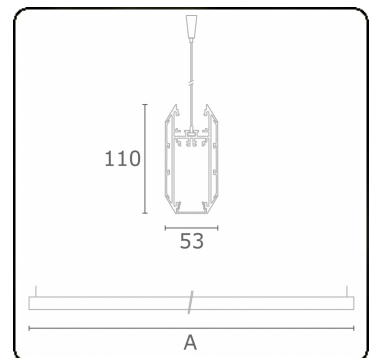

Caractéristiques photométriques

UGR	>19
Code flux CIE	50 80 96 100 51

Dimensions

A	1136 mm
---	---------

Remarques

Luminaire suspendu - Direct - HO 150mA - satiné (plat) - RAL/RAL

ENERGY

Verrijgbaar op aanvraag.