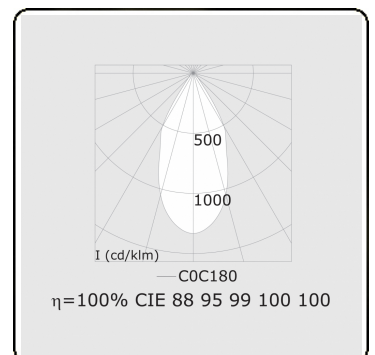

Punto - Helder - DALI - RAL 9005 / RAL 9005
05.34304114-9005

Armatuurgegevens

Montage	3 fasen rail
Lichtuittreding	Spot
Afscherming	Glas
Beschermingsgraad	IP 20
Behuizing	Aluminium
Afwerking	RAL 9005 Signaalzwart
Keurmerken	CE, ISO 9001

Elektrische Gegevens

Veiligheidsklasse	I
Voeding	230V
Voorschakelapparaat	Stroomvoeding DALI/TD

Lampgegevens

Lamptype	LED 4000K 50°
Wattage	31W
Armatuur vermogen	31W
Armatuur lichtstroom	2710
Aantal	1
Levensduur LED module	L80/B10 = 50000h
Kleurtolerantie	MacAdam 3
CRI	>90