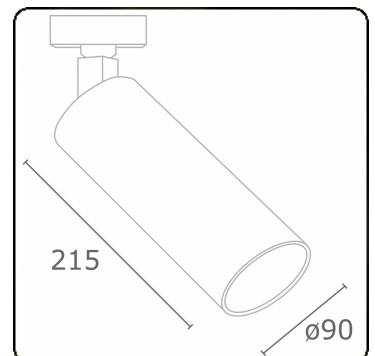

Punto - Helder - DALI - RAL 9005 / RAL 9005
05.34204114-9005

Armatuurgegevens

Montage	3 fasen rail
Lichtuittreding	Spot
Afscherming	Glas
Beschermingsgraad	IP 20
Behuizing	Aluminium
Afwerking	RAL 9005 Signaalzwart
Keurmerken	CE, ISO 9001

Elektrische Gegevens

Veiligheidsklasse	I
Voeding	230V
Voorschakelapparaat	Stroomvoeding DALI/TD

Lampgegevens

Lamptype	LED 4000K 30°
Wattage	31W
Armatuur vermogen	31W
Armatuur lichtstroom	2780
Aantal	1
Levensduur LED module	L80/B10 = 50000h
Kleurtolerantie	MacAdam 3
CRI	>90