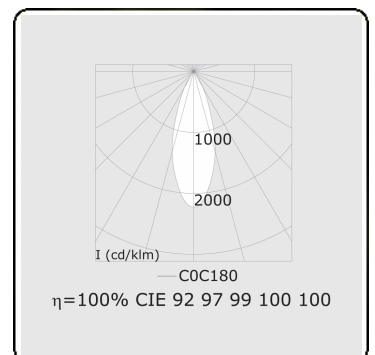

Punto - Helder - DALI - RAL 9005 / RAL 9005
05.34204114-9005

Armatuurgegevens

Montage	3 fasen rail
Lichtuittreding	Spot
Afscherming	Glas
Beschermingsgraad	IP 20
Behuizing	Aluminium
Afwerking	RAL 9005 Signaalzwart
Keurmerken	CE, ISO 9001

Elektrische Gegevens

Veiligheidsklasse	I
Voeding	230V
Voorschakelapparaat	Stroomvoeding DALI/TD

Lampgegevens

Lamptype	LED 4000K 30°
Wattage	31W
Armatuur vermogen	31W
Armatuur lichtstroom	2780
Aantal	1
Levensduur LED module	L80/B10 = 50000h
Kleurtolerantie	MacAdam 3
CRI	>90