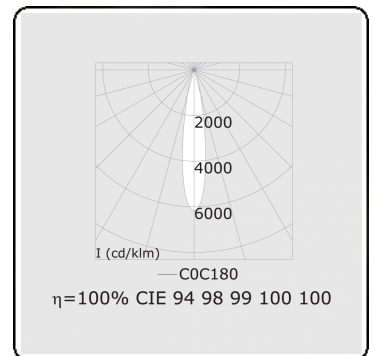

Punto - Helder - DALI - RAL 9005 / RAL 9005
05.34104114-9005

Armatuurgegevens

Montage	3 fasen rail
Lichtuittreding	Spot
Afscherming	Glas
Beschermingsgraad	IP 20
Behuizing	Aluminium
Afwerking	RAL 9005 Signaalzwart
Keurmerken	CE, ISO 9001

Elektrische Gegevens

Veiligheidsklasse	I
Voeding	230V
Voorschakelapparaat	Stroomvoeding DALI/TD

Lampgegevens

Lamptype	LED 4000K 20°
Wattage	31W
Armatuur vermogen	31W
Armatuur lichtstroom	2870
Aantal	1
Levensduur LED module	L80/B10 = 50000h
Kleurtolerantie	MacAdam 3
CRI	>90