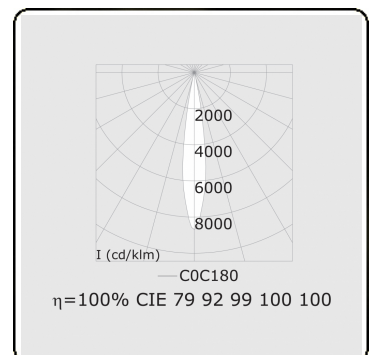

Punto - Klar - DALI - RAL 9005 / RAL 9005
05.34004114-9005

Leuchtdaten

Montage	3-Phasen Schiene
Lichtaustritt	Spot
Leuchten Abdeckung	Glas
Schutzgrad	IP 20
Gehäuse	Aluminium
Verarbeitung	RAL 9005 Tiefschwarz
Prüfzeichen	CE, ISO 9001

Elektrische Eigenschaften

Schutzklasse	I
Einspeisung	230V
Vorschaltgerät	Treiber/Stromgesteuert DALI/TD

Lampeneigenschaften

Lamptyp	LED 4000K 10°
Wattleistung	31W
Lichtleistung Leuchte	31W
Leuchtenlichtstrom	2020
Anzahl	1
Lebensdauer LED Modul	L80/B10 = 50000h
Farbtoleranz	MacAdam 3
CRI	>90