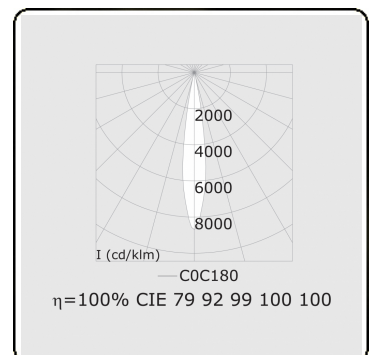

Punto - Helder - DALI - RAL 9005 / RAL 9005
05.34004114-9005

Armatuurgegevens

Montage	3 fasen rail
Lichtuittreding	Spot
Afscherming	Glas
Beschermingsgraad	IP 20
Behuizing	Aluminium
Afwerking	RAL 9005 Signaalzwart
Keurmerken	CE, ISO 9001

Elektrische Gegevens

Veiligheidsklasse	I
Voeding	230V
Voorschakelapparaat	Stroomvoeding DALI/TD

Lampgegevens

Lamptype	LED 4000K 10°
Wattage	31W
Armatuur vermogen	31W
Armatuur lichtstroom	2020
Aantal	1
Levensduur LED module	L80/B10 = 50000h
Kleurtolerantie	MacAdam 3
CRI	>90