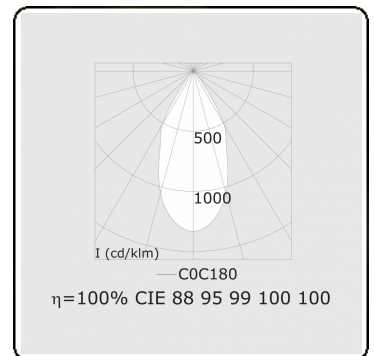

Punto - Helder - DALI - RAL 9005 / RAL 9005
05.34304113-9005

Armatuurgegevens

Montage	3 fasen rail
Lichtuittreding	Spot
Afscherming	Glas
Beschermingsgraad	IP 20
Behuizing	Aluminium
Afwerking	RAL 9005 Signaalzwart
Keurmerken	CE, ISO 9001

Elektrische Gegevens

Veiligheidsklasse	I
Voeding	230V
Voorschakelapparaat	Stroomvoeding DALI/TD

Lampgegevens

Lamptype	LED 3000K 50°
Wattage	31W
Armatuur vermogen	31W
Armatuur lichtstroom	2490
Aantal	1
Levensduur LED module	L80/B10 = 50000h
Kleurtolerantie	MacAdam 3
CRI	>90