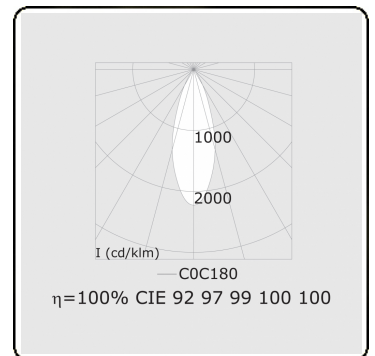

Punto - Klar - DALI - RAL 9005 / RAL 9005
05.34204112-9005

Leuchtdaten

Montage	3-Phasen Schiene
Lichtaustritt	Spot
Leuchten Abdeckung	Glas
Schutzgrad	IP 20
Gehäuse	Aluminium
Verarbeitung	RAL 9005 Tiefschwarz
Prüfzeichen	CE, ISO 9001

Elektrische Eigenschaften

Schutzklasse	I
Einspeisung	230V
Vorschaltgerät	Treiber/Stromgesteuert DALI/TD

Lampeneigenschaften

Lamptyp	LED 2700K 30°
Wattleistung	31W
Lichtleistung Leuchte	31W
Leuchtenlichtstrom	2280
Anzahl	1
Lebensdauer LED Modul	L80/B10 = 50000h
Farbtoleranz	MacAdam 3
CRI	>90

ENERGY

Verrijgbaar op aanvraag.

Disponible sur demande.

Available on request.

Auf Anfrage.

WXYZ
kWh/1000h

MULTILINE® 2019/2015