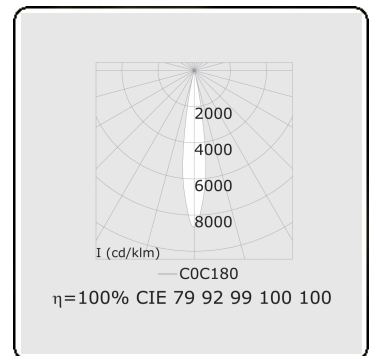

Punto - Klar - DALI - RAL 9005 / RAL 9005
05.34004112-9005

Leuchtdaten

Montage	3-Phasen Schiene
Lichtaustritt	Spot
Leuchten Abdeckung	Glas
Schutzgrad	IP 20
Gehäuse	Aluminium
Verarbeitung	RAL 9005 Tiefschwarz
Prüfzeichen	CE, ISO 9001

Elektrische Eigenschaften

Schutzklasse	I
Einspeisung	230V
Vorschaltgerät	Treiber/Stromgesteuert DALI/TD

Lampeneigenschaften

Lamptyp	LED 2700K 10°
Wattleistung	31W
Lichtleistung Leuchte	31W
Leuchtenlichtstrom	1660
Anzahl	1
Lebensdauer LED Modul	L80/B10 = 50000h
Farbtoleranz	MacAdam 3
CRI	>90