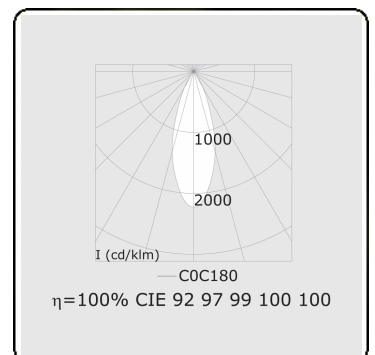

Punto - Klar - DALI - RAL 9005 / RAL 9005  
05.34204014-9005

**Leuchtdaten**

Montage	3-Phasen Schiene
Lichtaustritt	Spot
Leuchten Abdeckung	Glas
Schutzgrad	IP 20
Gehäuse	Aluminium
Verarbeitung	RAL 9005 Tiefschwarz
Prüfzeichen	CE, ISO 9001

**Elektrische Eigenschaften**

Schutzklasse	I
Einspeisung	230V
Vorschaltgerät	Treiber/Stromgesteuert DALI/TD

**Lampeneigenschaften**

Lamptyp	LED 4000K 30°
Wattleistung	20W
Lichtleistung Leuchte	20W
Leuchtenlichtstrom	1790
Anzahl	1
Lebensdauer LED Modul	L80/B10 = 50000h
Farbtoleranz	MacAdam 3
CRI	>90