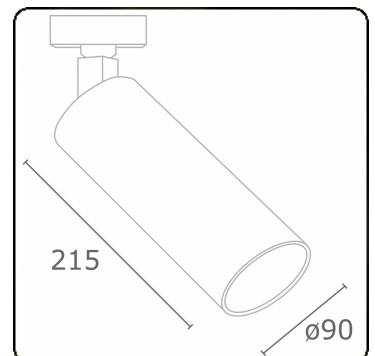

Punto - Klar - DALI - RAL 9005 / RAL 9005
05.34204014-9005

Leuchtdaten

Montage	3-Phasen Schiene
Lichtaustritt	Spot
Leuchten Abdeckung	Glas
Schutzgrad	IP 20
Gehäuse	Aluminium
Verarbeitung	RAL 9005 Tiefschwarz
Prüfzeichen	CE, ISO 9001

Elektrische Eigenschaften

Schutzklasse	I
Einspeisung	230V
Vorschaltgerät	Treiber/Stromgesteuert DALI/TD

Lampeneigenschaften

Lamptyp	LED 4000K 30°
Wattleistung	20W
Lichtleistung Leuchte	20W
Leuchtenlichtstrom	1790
Anzahl	1
Lebensdauer LED Modul	L80/B10 = 50000h
Farbtoleranz	MacAdam 3
CRI	>90

ENERGY

A
Verkrijgbaar op aanvraag.
B
Disponible sur demande.
C
D
Available on request.
E
F
Auf Anfrage.
G

WXYZ
kWh/1000h

MULTILINE® 2019/2015