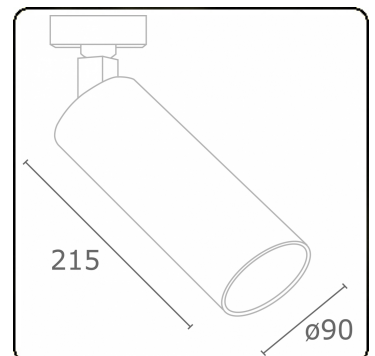

Punto - Helder - DALI - RAL 9005 / RAL 9005  
05.34104014-9005

**Armatuurgegevens**

Montage	3 fasen rail
Lichtuittreding	Spot
Afscherming	Glas
Beschermingsgraad	IP 20
Behuizing	Aluminium
Afwerking	RAL 9005 Signaalzwart
Keurmerken	CE, ISO 9001

**Elektrische Gegevens**

Veiligheidsklasse	I
Voeding	230V
Voorschakelapparaat	Stroomvoeding DALI/TD

**Lampgegevens**

Lamptype	LED 4000K 20°
Wattage	20W
Armatuur vermogen	20W
Armatuur lichtstroom	1850
Aantal	1
Levensduur LED module	L80/B10 = 50000h
Kleurtolerantie	MacAdam 3
CRI	>90