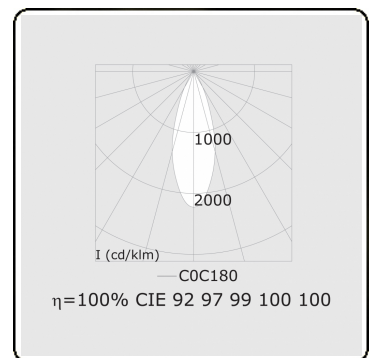

Punto - Klar - DALI - RAL 9005 / RAL 9005
05.34204013-9005

Leuchtdaten

Montage	3-Phasen Schiene
Lichtaustritt	Spot
Leuchten Abdeckung	Glas
Schutzgrad	IP 20
Gehäuse	Aluminium
Verarbeitung	RAL 9005 Tiefschwarz
Prüfzeichen	CE, ISO 9001

Elektrische Eigenschaften

Schutzklasse	I
Einspeisung	230V
Vorschaltgerät	Treiber/Stromgesteuert DALI/TD

Lampeneigenschaften

Lamptyp	LED 3000K 30°
Wattleistung	20W
Lichtleistung Leuchte	20W
Leuchtenlichtstrom	1680
Anzahl	1
Lebensdauer LED Modul	L80/B10 = 50000h
Farbtoleranz	MacAdam 3
CRI	>90