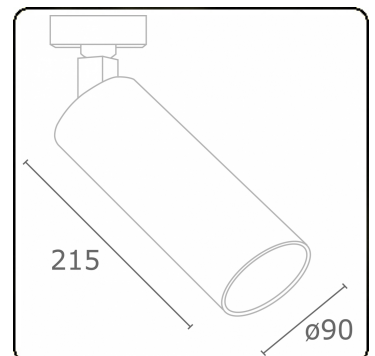

Punto - Helder - DALI - RAL 9005 / RAL 9005
05.34204013-9005

Armatuurgegevens

Montage	3 fasen rail
Lichtuittreding	Spot
Afscherming	Glas
Beschermingsgraad	IP 20
Behuizing	Aluminium
Afwerking	RAL 9005 Signaalzwart
Keurmerken	CE, ISO 9001

Elektrische Gegevens

Veiligheidsklasse	I
Voeding	230V
Voorschakelapparaat	Stroomvoeding DALI/TD

Lampgegevens

Lamptype	LED 3000K 30°
Wattage	20W
Armatuur vermogen	20W
Armatuur lichtstroom	1680
Aantal	1
Levensduur LED module	L80/B10 = 50000h
Kleurtolerantie	MacAdam 3
CRI	>90