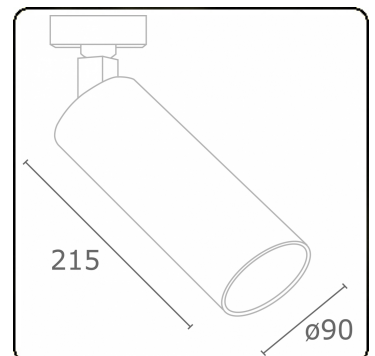

Punto - Klar - DALI - RAL 9005 / RAL 9005
05.34104013-9005

Leuchtdaten

Montage	3-Phasen Schiene
Lichtaustritt	Spot
Leuchten Abdeckung	Glas
Schutzgrad	IP 20
Gehäuse	Aluminium
Verarbeitung	RAL 9005 Tiefschwarz
Prüfzeichen	CE, ISO 9001

Elektrische Eigenschaften

Schutzklasse	I
Einspeisung	230V
Vorschaltgerät	Treiber/Stromgesteuert DALI/TD

Lampeneigenschaften

Lamptyp	LED 3000K 20°
Wattleistung	20W
Lichtleistung Leuchte	20W
Leuchtenlichtstrom	1740
Anzahl	1
Lebensdauer LED Modul	L80/B10 = 50000h
Farbtoleranz	MacAdam 3
CRI	>90

ENERGY

Verkrijgbaar op aanvraag.

Disponible sur demande.

Available on request.

Auf Anfrage.

WXYZ
kWh/1000h

MULTILINE®

2019/2015