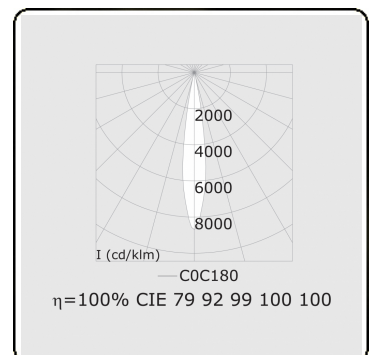

Punto - Helder - DALI - RAL 9005 / RAL 9005  
05.34004013-9005

**Armatuurgegevens**

Montage	3 fasen rail
Lichtuittreding	Spot
Afscherming	Glas
Beschermingsgraad	IP 20
Behuizing	Aluminium
Afwerking	RAL 9005 Signaalzwart
Keurmerken	CE, ISO 9001

**Elektrische Gegevens**

Veiligheidsklasse	I
Voeding	230V
Voorschakelapparaat	Stroomvoeding DALI/TD

**Lampgegevens**

Lamptype	LED 3000K 10°
Wattage	20W
Armatuur vermogen	20W
Armatuur lichtstroom	1350
Aantal	1
Levensduur LED module	L80/B10 = 50000h
Kleurtolerantie	MacAdam 3
CRI	>90