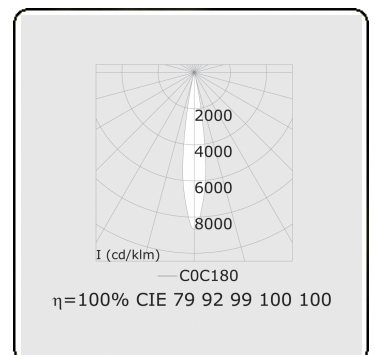

Punto - Klar - DALI - RAL 9005 / RAL 9005  
05.34004012-9005

**Leuchtdaten**

Montage	3-Phasen Schiene
Lichtaustritt	Spot
Leuchten Abdeckung	Glas
Schutzgrad	IP 20
Gehäuse	Aluminium
Verarbeitung	RAL 9005 Tiefschwarz
Prüfzeichen	CE, ISO 9001

**Elektrische Eigenschaften**

Schutzklasse	I
Einspeisung	230V
Vorschaltgerät	Treiber/Stromgesteuert DALI/TD

**Lampeneigenschaften**

Lamptyp	LED 2700K 10°
Wattleistung	20W
Lichtleistung Leuchte	20W
Leuchtenlichtstrom	1230
Anzahl	1
Lebensdauer LED Modul	L80/B10 = 50000h
Farbtoleranz	MacAdam 3
CRI	>90