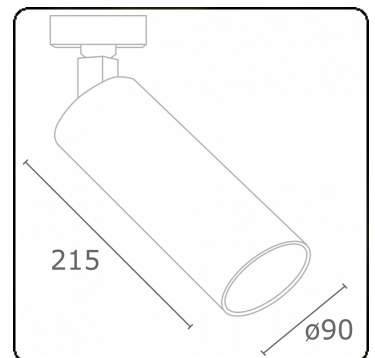

Punto - Klar - DALI - RAL 9005 / RAL 9005
05.34004012-9005

Leuchtdaten

Montage	3-Phasen Schiene
Lichtaustritt	Spot
Leuchten Abdeckung	Glas
Schutzgrad	IP 20
Gehäuse	Aluminium
Verarbeitung	RAL 9005 Tiefschwarz
Prüfzeichen	CE, ISO 9001

Elektrische Eigenschaften

Schutzklasse	I
Einspeisung	230V
Vorschaltgerät	Treiber/Stromgesteuert DALI/TD

Lampeneigenschaften

Lamptyp	LED 2700K 10°
Wattleistung	20W
Lichtleistung Leuchte	20W
Leuchtenlichtstrom	1230
Anzahl	1
Lebensdauer LED Modul	L80/B10 = 50000h
Farbtoleranz	MacAdam 3
CRI	>90

ENERGY

A
Verkrijgbaar op aanvraag.
B
Disponible sur demande.
C
D
Available on request.
E
F
Auf Anfrage.
G

WXYZ
kWh/1000h

MULTILINE® 2019/2015