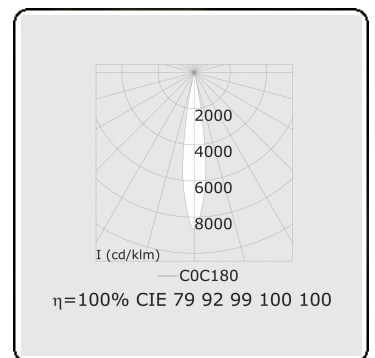

Punto - Helder - DALI - RAL 9005 / RAL 9005
05.34004012-9005

Armatuurgegevens

Montage	3 fasen rail
Lichtuittreding	Spot
Afscherming	Glas
Beschermingsgraad	IP 20
Behuizing	Aluminium
Afwerking	RAL 9005 Signaalzwart
Keurmerken	CE, ISO 9001

Elektrische Gegevens

Veiligheidsklasse	I
Voeding	230V
Voorschakelapparaat	Stroomvoeding DALI/TD

Lampgegevens

Lamptype	LED 2700K 10°
Wattage	20W
Armatuur vermogen	20W
Armatuur lichtstroom	1230
Aantal	1
Levensduur LED module	L80/B10 = 50000h
Kleurtolerantie	MacAdam 3
CRI	>90