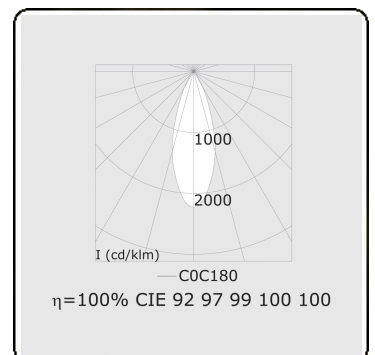

Punto - Klar - DALI - RAL 9003 / RAL 9003  
05.34204104-9003

**Leuchtdaten**

Montage	3-Phasen Schiene
Lichtaustritt	Spot
Leuchten Abdeckung	Glas
Schutzgrad	IP 20
Gehäuse	Aluminium
Verarbeitung	RAL 9003 Signalweiss
Prüfzeichen	CE, ISO 9001

**Elektrische Eigenschaften**

Schutzklasse	I
Einspeisung	230V
Vorschaltgerät	Treiber/Stromgesteuert DALI/TD

**Lampeneigenschaften**

Lamptyp	LED 4000K 30°
Wattleistung	31W
Lichtleistung Leuchte	31W
Leuchtenlichtstrom	2780
Anzahl	1
Lebensdauer LED Modul	L80/B10 = 50000h
Farbtoleranz	MacAdam 3
CRI	>90