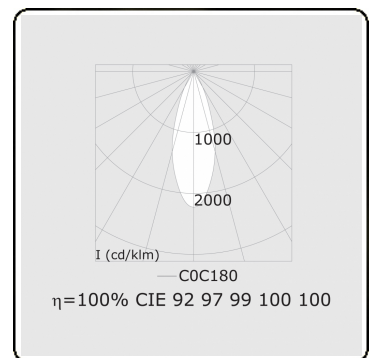

Punto - Helder - DALI - RAL 9003 / RAL 9003
05.34204104-9003

Armatuurgegevens

Montage	3 fasen rail
Lichtuittreding	Spot
Afscherming	Glas
Beschermingsgraad	IP 20
Behuizing	Aluminium
Afwerking	RAL 9003 Signaalwit
Keurmerken	CE, ISO 9001

Elektrische Gegevens

Veiligheidsklasse	I
Voeding	230V
Voorschakelapparaat	Stroomvoeding DALI/TD

Lampgegevens

Lamptype	LED 4000K 30°
Wattage	31W
Armatuur vermogen	31W
Armatuur lichtstroom	2780
Aantal	1
Levensduur LED module	L80/B10 = 50000h
Kleurtolerantie	MacAdam 3
CRI	>90