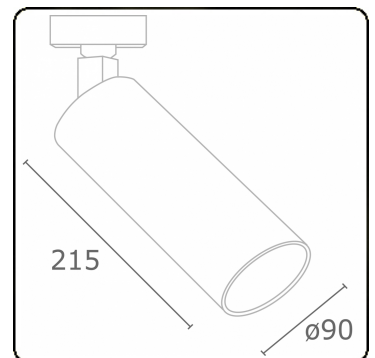

Punto - Helder - DALI - RAL 9003 / RAL 9003  
05.34104103-9003

**Armatuurgegevens**

Montage	3 fasen rail
Lichtuittreding	Spot
Afscherming	Glas
Beschermingsgraad	IP 20
Behuizing	Aluminium
Afwerking	RAL 9003 Signaalwit
Keurmerken	CE, ISO 9001

**Elektrische Gegevens**

Veiligheidsklasse	I
Voeding	230V
Voorschakelapparaat	Stroomvoeding DALI/TD

**Lampgegevens**

Lamptype	LED 3000K 20°
Wattage	31W
Armatuur vermogen	31W
Armatuur lichtstroom	2640
Aantal	1
Levensduur LED module	L80/B10 = 50000h
Kleurtolerantie	MacAdam 3
CRI	>90