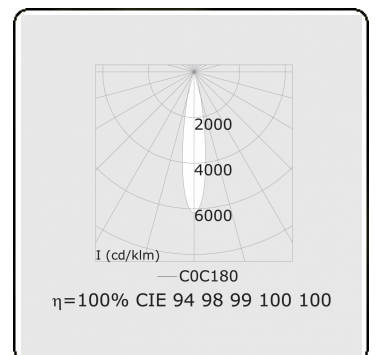

Punto - Helder - DALI - RAL 9003 / RAL 9003  
05.34104103-9003

**Armatuurgegevens**

Montage	3 fasen rail
Lichtuittreding	Spot
Afscherming	Glas
Beschermingsgraad	IP 20
Behuizing	Aluminium
Afwerking	RAL 9003 Signaalwit
Keurmerken	CE, ISO 9001

**Elektrische Gegevens**

Veiligheidsklasse	I
Voeding	230V
Voorschakelapparaat	Stroomvoeding DALI/TD

**Lampgegevens**

Lamptype	LED 3000K 20°
Wattage	31W
Armatuur vermogen	31W
Armatuur lichtstroom	2640
Aantal	1
Levensduur LED module	L80/B10 = 50000h
Kleurtolerantie	MacAdam 3
CRI	>90