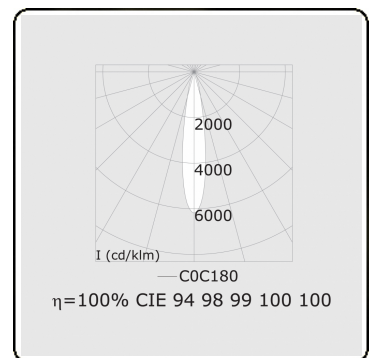

Punto - Klar - DALI - RAL 9003 / RAL 9003
05.34104102-9003

Leuchtdaten

Montage	3-Phasen Schiene
Lichtaustritt	Spot
Leuchten Abdeckung	Glas
Schutzgrad	IP 20
Gehäuse	Aluminium
Verarbeitung	RAL 9003 Signalweiss
Prüfzeichen	CE, ISO 9001

Elektrische Eigenschaften

Schutzklasse	I
Einspeisung	230V
Vorschaltgerät	Treiber/Stromgesteuert DALI/TD

Lampeneigenschaften

Lamptyp	LED 2700K 20°
Wattleistung	31W
Lichtleistung Leuchte	31W
Leuchtenlichtstrom	2360
Anzahl	1
Lebensdauer LED Modul	L80/B10 = 50000h
Farbtoleranz	MacAdam 3
CRI	>90

ENERGY

A
Verkrijgbaar op aanvraag.
B
Disponible sur demande.
C
D
Available on request.
E
F
Auf Anfrage.
G

WXYZ
kWh/1000h

MULTILINE® 2019/2015