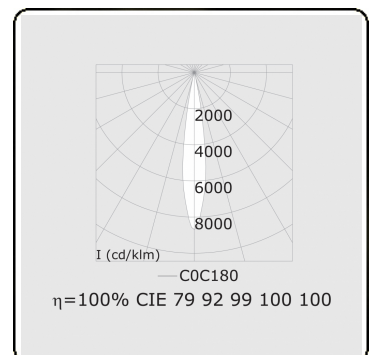

Punto - Klar - DALI - RAL 9003 / RAL 9003
05.34004102-9003

Leuchtdaten

Montage	3-Phasen Schiene
Lichtaustritt	Spot
Leuchten Abdeckung	Glas
Schutzgrad	IP 20
Gehäuse	Aluminium
Verarbeitung	RAL 9003 Signalweiss
Prüfzeichen	CE, ISO 9001

Elektrische Eigenschaften

Schutzklasse	I
Einspeisung	230V
Vorschaltgerät	Treiber/Stromgesteuert DALI/TD

Lampeneigenschaften

Lamptyp	LED 2700K 10°
Wattleistung	31W
Lichtleistung Leuchte	31W
Leuchtenlichtstrom	1660
Anzahl	1
Lebensdauer LED Modul	L80/B10 = 50000h
Farbtoleranz	MacAdam 3
CRI	>90