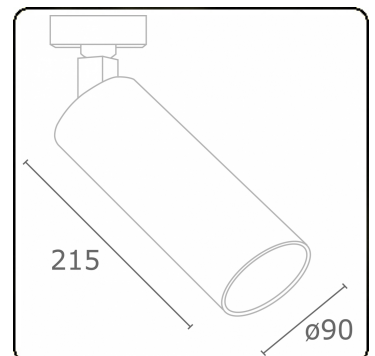

Punto - Helder - DALI - RAL 9003 / RAL 9003
05.34204003-9003

Armatuurgegevens

Montage	3 fasen rail
Lichtuittreding	Spot
Afscherming	Glas
Beschermingsgraad	IP 20
Behuizing	Aluminium
Afwerking	RAL 9003 Signaalwit
Keurmerken	CE, ISO 9001

Elektrische Gegevens

Veiligheidsklasse	I
Voeding	230V
Voorschakelapparaat	Stroomvoeding DALI/TD

Lampgegevens

Lamptype	LED 3000K 30°
Wattage	20W
Armatuur vermogen	20W
Armatuur lichtstroom	1680
Aantal	1
Levensduur LED module	L80/B10 = 50000h
Kleurtolerantie	MacAdam 3
CRI	>90