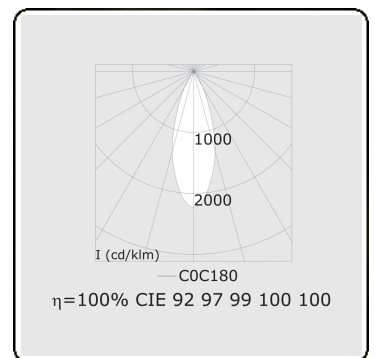

Punto - Klar - DALI - RAL 9003 / RAL 9003
05.34204002-9003

Leuchtdaten

Montage	3-Phasen Schiene
Lichtaustritt	Spot
Leuchten Abdeckung	Glas
Schutzgrad	IP 20
Gehäuse	Aluminium
Verarbeitung	RAL 9003 Signalweiss
Prüfzeichen	CE, ISO 9001

Elektrische Eigenschaften

Schutzklasse	I
Einspeisung	230V
Vorschaltgerät	Treiber/Stromgesteuert DALI/TD

Lampeneigenschaften

Lamptyp	LED 2700K 30°
Wattleistung	20W
Lichtleistung Leuchte	20W
Leuchtenlichtstrom	1530
Anzahl	1
Lebensdauer LED Modul	L80/B10 = 50000h
Farbtoleranz	MacAdam 3
CRI	>90