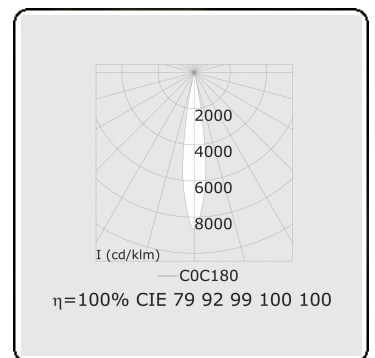

Punto - Helder - DALI - RAL 9003 / RAL 9003
05.34004002-9003

Armatuurgegevens

| | |
|-------------------|---------------------|
| Montage | 3 fasen rail |
| Lichtuittreding | Spot |
| Afscherming | Glas |
| Beschermingsgraad | IP 20 |
| Behuizing | Aluminium |
| Afwerking | RAL 9003 Signaalwit |
| Keurmerken | CE, ISO 9001 |

Elektrische Gegevens

| | |
|---------------------|-----------------------|
| Veiligheidsklasse | I |
| Voeding | 230V |
| Voorschakelapparaat | Stroomvoeding DALI/TD |

Lampgegevens

| | |
|-----------------------|------------------|
| Lamptype | LED 2700K 10° |
| Wattage | 20W |
| Armatuur vermogen | 20W |
| Armatuur lichtstroom | 1230 |
| Aantal | 1 |
| Levensduur LED module | L80/B10 = 50000h |
| Kleurtolerantie | MacAdam 3 |
| CRI | >90 |