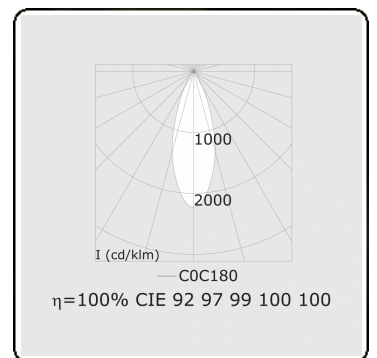

Punto - Filter vlees - ND - RAL 9003 / RAL 9006
05.34240104-9006

Armatuurgegevens

Montage	3 fasen rail
Lichtuittreding	Spot
Afscherming	Kleurenfilter vlees
Beschermingsgraad	IP 20
Behuizing	Aluminium
Afwerking	RAL 9006 Blank aluminium
Keurmerken	CE, ISO 9001

Elektrische Gegevens

Veiligheidsklasse	I
Voeding	230V
Voorschakelapparaat	Stroomvoeding

Lampgegevens

Lamptype	LED 4000K 30°
Wattage	31W
Armatuur vermogen	31W
Armatuur lichtstroom	2780
Aantal	1
Levensduur LED module	L80/B10 = 50000h
Kleurtolerantie	MacAdam 3
CRI	>90