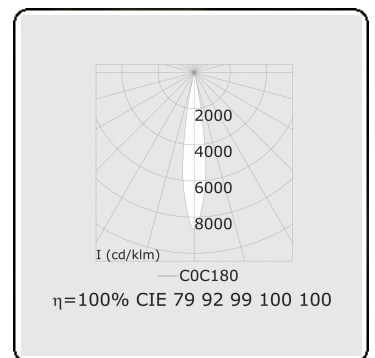

Punto - Filter Fleisch - ND - RAL 9003 / RAL 9006
05.34040104-9006

Leuchtdaten

Montage	3-Phasen Schiene
Lichtaustritt	Spot
Leuchten Abdeckung	Farbfilter Fleisch
Schutzgrad	IP 20
Gehäuse	Aluminium
Verarbeitung	RAL 9006 Weissaluminium
Prüfzeichen	CE, ISO 9001

Elektrische Eigenschaften

Schutzklasse	I
Einspeisung	230V
Vorschaltgerät	Treiber/Stromgesteuert

Lampeneigenschaften

Lamptyp	LED 4000K 10°
Wattleistung	31W
Lichtleistung Leuchte	31W
Leuchtenlichtstrom	2020
Anzahl	1
Lebensdauer LED Modul	L80/B10 = 50000h
Farbtoleranz	MacAdam 3
CRI	>90