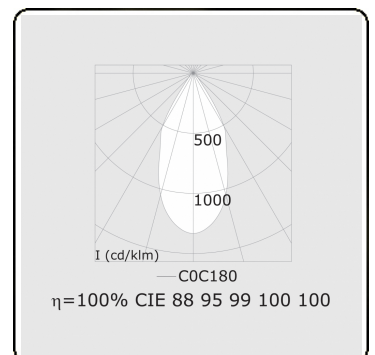

Punto - Filter Fleisch - ND - RAL 9003 / RAL 9006
05.34340103-9006

Leuchtdaten

Montage	3-Phasen Schiene
Lichtaustritt	Spot
Leuchten Abdeckung	Farbfilter Fleisch
Schutzgrad	IP 20
Gehäuse	Aluminium
Verarbeitung	RAL 9006 Weissaluminium
Prüfzeichen	CE, ISO 9001

Elektrische Eigenschaften

Schutzklasse	I
Einspeisung	230V
Vorschaltgerät	Treiber/Stromgesteuert

Lampeneigenschaften

Lamptyp	LED 3000K 50°
Wattleistung	31W
Lichtleistung Leuchte	31W
Leuchtenlichtstrom	2490
Anzahl	1
Lebensdauer LED Modul	L80/B10 = 50000h
Farbtoleranz	MacAdam 3
CRI	>90

ENERGY

A
Verkrijgbaar op aanvraag.
B
Disponible sur demande.
C
D
Available on request.
E
F
Auf Anfrage.
G

WXYZ
kWh/1000h

MULTILINE® 2019/2015