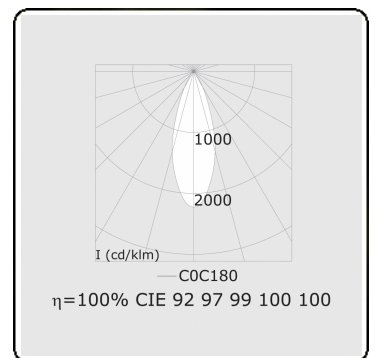

Punto - Filter vlees - ND - RAL 9003 / RAL 9006
05.34240103-9006

Armatuurgegevens

Montage	3 fasen rail
Lichtuittreding	Spot
Afscherming	Kleurenfilter vlees
Beschermingsgraad	IP 20
Behuizing	Aluminium
Afwerking	RAL 9006 Blank aluminium
Keurmerken	CE, ISO 9001

Elektrische Gegevens

Veiligheidsklasse	I
Voeding	230V
Voorschakelapparaat	Stroomvoeding

Lampgegevens

Lamptype	LED 3000K 30°
Wattage	31W
Armatuur vermogen	31W
Armatuur lichtstroom	2550
Aantal	1
Levensduur LED module	L80/B10 = 50000h
Kleurtolerantie	MacAdam 3
CRI	>90