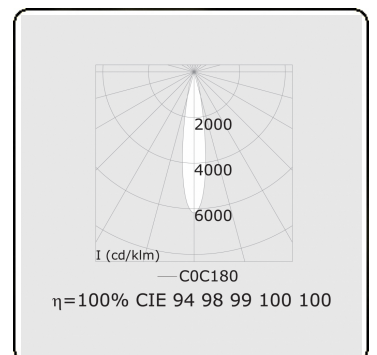

Punto - Filter vlees - ND - RAL 9003 / RAL 9006
05.34140103-9006

Armatuurgegevens

Montage	3 fasen rail
Lichtuittreding	Spot
Afscherming	Kleurenfilter vlees
Beschermingsgraad	IP 20
Behuizing	Aluminium
Afwerking	RAL 9006 Blank aluminium
Keurmerken	CE, ISO 9001

Elektrische Gegevens

Veiligheidsklasse	I
Voeding	230V
Voorschakelapparaat	Stroomvoeding

Lampgegevens

Lamptype	LED 3000K 20°
Wattage	31W
Armatuur vermogen	31W
Armatuur lichtstroom	2640
Aantal	1
Levensduur LED module	L80/B10 = 50000h
Kleurtolerantie	MacAdam 3
CRI	>90