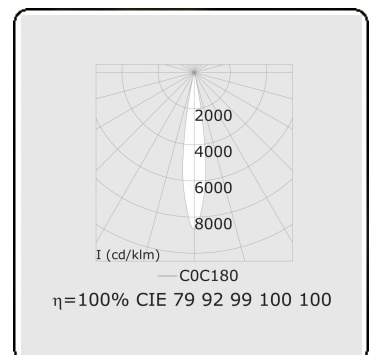

Punto - Filter Fleisch - ND - RAL 9003 / RAL 9006  
05.34040103-9006

**Leuchtdaten**

Montage	3-Phasen Schiene
Lichtaustritt	Spot
Leuchten Abdeckung	Farbfilter Fleisch
Schutzgrad	IP 20
Gehäuse	Aluminium
Verarbeitung	RAL 9006 Weissaluminium
Prüfzeichen	CE, ISO 9001

**Elektrische Eigenschaften**

Schutzklasse	I
Einspeisung	230V
Vorschaltgerät	Treiber/Stromgesteuert

**Lampeneigenschaften**

Lamptyp	LED 3000K 10°
Wattleistung	31W
Lichtleistung Leuchte	31W
Leuchtenlichtstrom	1860
Anzahl	1
Lebensdauer LED Modul	L80/B10 = 50000h
Farbtoleranz	MacAdam 3
CRI	>90