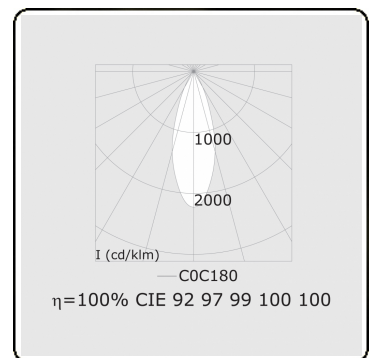

Punto - Filter Fleisch - ND - RAL 9003 / RAL 9006
05.34240102-9006

Leuchtdaten

| | |
|--------------------|-------------------------|
| Montage | 3-Phasen Schiene |
| Lichtaustritt | Spot |
| Leuchten Abdeckung | Farbfilter Fleisch |
| Schutzgrad | IP 20 |
| Gehäuse | Aluminium |
| Verarbeitung | RAL 9006 Weissaluminium |
| Prüfzeichen | CE, ISO 9001 |

Elektrische Eigenschaften

| | |
|----------------|------------------------|
| Schutzklasse | I |
| Einspeisung | 230V |
| Vorschaltgerät | Treiber/Stromgesteuert |

Lampeneigenschaften

| | |
|-----------------------|------------------|
| Lamptyp | LED 2700K 30° |
| Wattleistung | 31W |
| Lichtleistung Leuchte | 31W |
| Leuchtenlichtstrom | 2280 |
| Anzahl | 1 |
| Lebensdauer LED Modul | L80/B10 = 50000h |
| Farbtoleranz | MacAdam 3 |
| CRI | >90 |