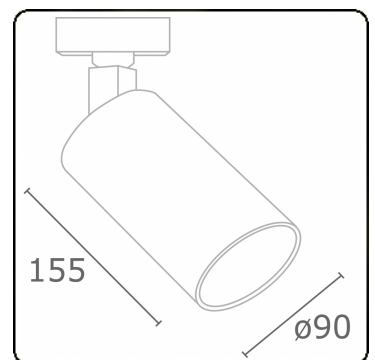

Punto - Filter Fleisch - ND - RAL 9003 / RAL 9006
05.34240102-9006

Leuchtdaten

| | |
|--------------------|-------------------------|
| Montage | 3-Phasen Schiene |
| Lichtaustritt | Spot |
| Leuchten Abdeckung | Farbfilter Fleisch |
| Schutzgrad | IP 20 |
| Gehäuse | Aluminium |
| Verarbeitung | RAL 9006 Weissaluminium |
| Prüfzeichen | CE, ISO 9001 |

Elektrische Eigenschaften

| | |
|----------------|------------------------|
| Schutzklasse | I |
| Einspeisung | 230V |
| Vorschaltgerät | Treiber/Stromgesteuert |

Lampeneigenschaften

| | |
|-----------------------|------------------|
| Lamptyp | LED 2700K 30° |
| Wattleistung | 31W |
| Lichtleistung Leuchte | 31W |
| Leuchtenlichtstrom | 2280 |
| Anzahl | 1 |
| Lebensdauer LED Modul | L80/B10 = 50000h |
| Farbtoleranz | MacAdam 3 |
| CRI | >90 |