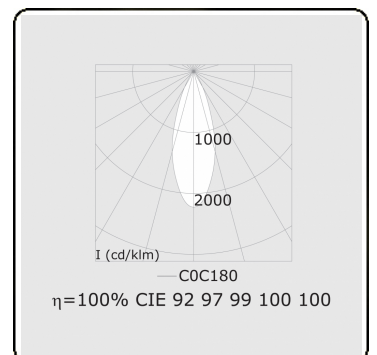

Punto - Filter vlees - ND - RAL 9003 / RAL 9006
05.34240102-9006

Armatuurgegevens

Montage	3 fasen rail
Lichtuittreding	Spot
Afscherming	Kleurenfilter vlees
Beschermingsgraad	IP 20
Behuizing	Aluminium
Afwerking	RAL 9006 Blank aluminium
Keurmerken	CE, ISO 9001

Elektrische Gegevens

Veiligheidsklasse	I
Voeding	230V
Voorschakelapparaat	Stroomvoeding

Lampgegevens

Lamptype	LED 2700K 30°
Wattage	31W
Armatuur vermogen	31W
Armatuur lichtstroom	2280
Aantal	1
Levensduur LED module	L80/B10 = 50000h
Kleurtolerantie	MacAdam 3
CRI	>90