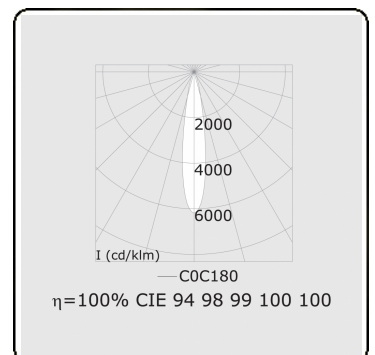

Punto - Filter Fleisch - ND - RAL 9003 / RAL 9006
05.34140102-9006

Leuchtdaten

Montage	3-Phasen Schiene
Lichtaustritt	Spot
Leuchten Abdeckung	Farbfilter Fleisch
Schutzgrad	IP 20
Gehäuse	Aluminium
Verarbeitung	RAL 9006 Weissaluminium
Prüfzeichen	CE, ISO 9001

Elektrische Eigenschaften

Schutzklasse	I
Einspeisung	230V
Vorschaltgerät	Treiber/Stromgesteuert

Lampeneigenschaften

Lamptyp	LED 2700K 20°
Wattleistung	31W
Lichtleistung Leuchte	31W
Leuchtenlichtstrom	2360
Anzahl	1
Lebensdauer LED Modul	L80/B10 = 50000h
Farbtoleranz	MacAdam 3
CRI	>90