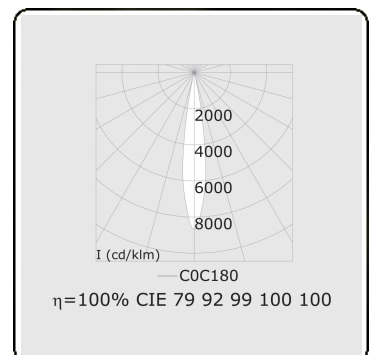

Punto - Filtre viande - ND - RAL 9003 / RAL 9006
05.34040102-9006

Caractéristiques de l'armature

Montage	Rail triphasé
Diffusion lumineuse	Spot
Couverture pour armatures	Filtre de couleur viande
Degré de protection	IP 20
Matériel	Aluminium
Finition	RAL 9006 Aluminium blanc
Certifications	CE, ISO 9001

Caractéristiques électriques

Classe électrique	I
Alimentation	230V
Ballast	Alimentation par le courant

Caractéristiques des lampes

Type de lampe	LED 2700K 10°
Wattage	31W
Luminaire puissance	31W
Luminaire flux lumineux	1660
Nombre	1
Durée de vie module LED	L80/B10 = 50000h
Tolérance de couleur	MacAdam 3
CRI	>90