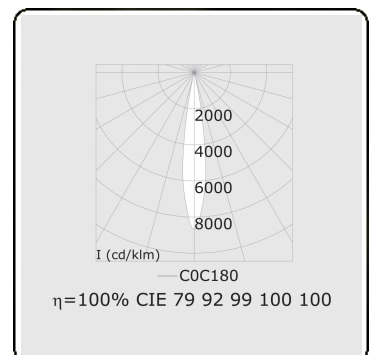

Punto - Filter vlees - ND - RAL 9003 / RAL 9006  
05.34040102-9006

**Armatuurgegevens**

Montage	3 fasen rail
Lichtuittreding	Spot
Afscherming	Kleurenfilter vlees
Beschermingsgraad	IP 20
Behuizing	Aluminium
Afwerking	RAL 9006 Blank aluminium
Keurmerken	CE, ISO 9001

**Elektrische Gegevens**

Veiligheidsklasse	I
Voeding	230V
Voorschakelapparaat	Stroomvoeding

**Lampgegevens**

Lamptype	LED 2700K 10°
Wattage	31W
Armatuur vermogen	31W
Armatuur lichtstroom	1660
Aantal	1
Levensduur LED module	L80/B10 = 50000h
Kleurtolerantie	MacAdam 3
CRI	>90