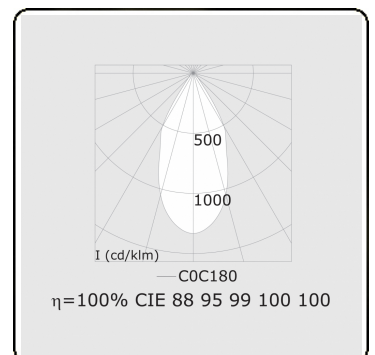

Punto - Filter Fleisch - ND - RAL 9003 / RAL 9006
05.34340004-9006

Leuchtdaten

Montage	3-Phasen Schiene
Lichtaustritt	Spot
Leuchten Abdeckung	Farbfilter Fleisch
Schutzgrad	IP 20
Gehäuse	Aluminium
Verarbeitung	RAL 9006 Weissaluminium
Prüfzeichen	CE, ISO 9001

Elektrische Eigenschaften

Schutzklasse	I
Einspeisung	230V
Vorschaltgerät	Treiber/Stromgesteuert

Lampeneigenschaften

Lamptyp	LED 4000K 50°
Wattleistung	20W
Lichtleistung Leuchte	20W
Leuchtenlichtstrom	1680
Anzahl	1
Lebensdauer LED Modul	L80/B10 = 50000h
Farbtoleranz	MacAdam 3
CRI	>90