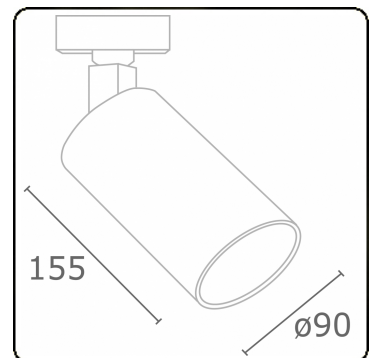

Punto - Filter vlees - ND - RAL 9003 / RAL 9006
05.34240004-9006

Armatuurgegevens

Montage	3 fasen rail
Lichtuittreding	Spot
Afscherming	Kleurenfilter vlees
Beschermingsgraad	IP 20
Behuizing	Aluminium
Afwerking	RAL 9006 Blank aluminium
Keurmerken	CE, ISO 9001

Elektrische Gegevens

Veiligheidsklasse	I
Voeding	230V
Voorschakelapparaat	Stroomvoeding

Lampgegevens

Lamptype	LED 4000K 30°
Wattage	20W
Armatuur vermogen	20W
Armatuur lichtstroom	1790
Aantal	1
Levensduur LED module	L80/B10 = 50000h
Kleurtolerantie	MacAdam 3
CRI	>90