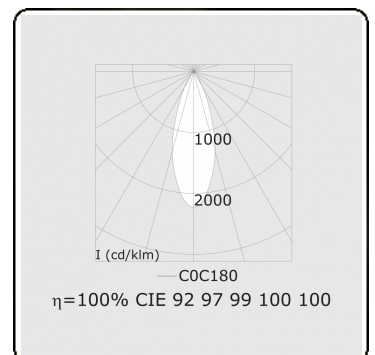

Punto - Filter vlees - ND - RAL 9003 / RAL 9006
05.34240004-9006

Armatuurgegevens

Montage	3 fasen rail
Lichtuittreding	Spot
Afscherming	Kleurenfilter vlees
Beschermingsgraad	IP 20
Behuizing	Aluminium
Afwerking	RAL 9006 Blank aluminium
Keurmerken	CE, ISO 9001

Elektrische Gegevens

Veiligheidsklasse	I
Voeding	230V
Voorschakelapparaat	Stroomvoeding

Lampgegevens

Lamptype	LED 4000K 30°
Wattage	20W
Armatuur vermogen	20W
Armatuur lichtstroom	1790
Aantal	1
Levensduur LED module	L80/B10 = 50000h
Kleurtolerantie	MacAdam 3
CRI	>90