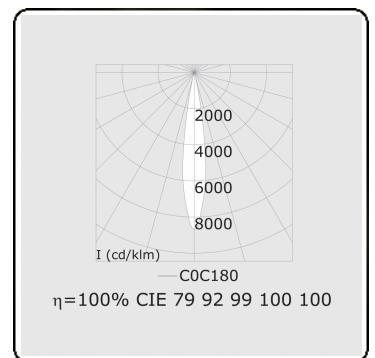

Punto - Filter Fleisch - ND - RAL 9003 / RAL 9006
05.34040004-9006

Leuchtdaten

| | |
|--------------------|-------------------------|
| Montage | 3-Phasen Schiene |
| Lichtaustritt | Spot |
| Leuchten Abdeckung | Farbfilter Fleisch |
| Schutzgrad | IP 20 |
| Gehäuse | Aluminium |
| Verarbeitung | RAL 9006 Weissaluminium |
| Prüfzeichen | CE, ISO 9001 |

Elektrische Eigenschaften

| | |
|----------------|------------------------|
| Schutzklasse | I |
| Einspeisung | 230V |
| Vorschaltgerät | Treiber/Stromgesteuert |

Lampeneigenschaften

| | |
|-----------------------|------------------|
| Lamptyp | LED 4000K 10° |
| Wattleistung | 20W |
| Lichtleistung Leuchte | 20W |
| Leuchtenlichtstrom | 1440 |
| Anzahl | 1 |
| Lebensdauer LED Modul | L80/B10 = 50000h |
| Farbtoleranz | MacAdam 3 |
| CRI | >90 |