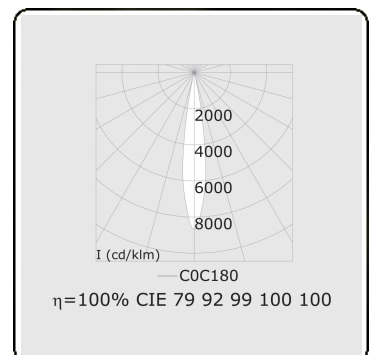

Punto - Filter vlees - ND - RAL 9003 / RAL 9006  
05.34040004-9006

**Armatuurgegevens**

Montage	3 fasen rail
Lichtuittreding	Spot
Afscherming	Kleurenfilter vlees
Beschermingsgraad	IP 20
Behuizing	Aluminium
Afwerking	RAL 9006 Blank aluminium
Keurmerken	CE, ISO 9001

**Elektrische Gegevens**

Veiligheidsklasse	I
Voeding	230V
Voorschakelapparaat	Stroomvoeding

**Lampgegevens**

Lamptype	LED 4000K 10°
Wattage	20W
Armatuur vermogen	20W
Armatuur lichtstroom	1440
Aantal	1
Levensduur LED module	L80/B10 = 50000h
Kleurtolerantie	MacAdam 3
CRI	>90