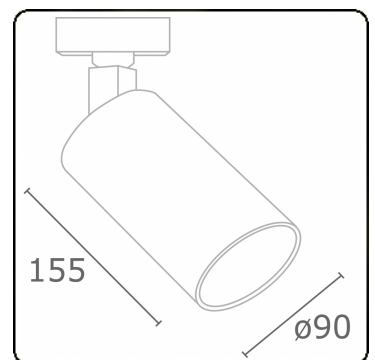

Punto - Filtre viande - ND - RAL 9003 / RAL 9006  
05.34040002-9006

**Caractéristiques de l'armature**

Montage	Rail triphasé
Diffusion lumineuse	Spot
Couverture pour armatures	Filtre de couleur viande
Degré de protection	IP 20
Matériel	Aluminium
Finition	RAL 9006 Aluminium blanc
Certifications	CE, ISO 9001

**Caractéristiques électriques**

Classe électrique	I
Alimentation	230V
Ballast	Alimentation par le courant

**Caractéristiques des lampes**

Type de lampe	LED 2700K 10°
Wattage	20W
Luminaire puissance	20W
Luminaire flux lumineux	1230
Nombre	1
Durée de vie module LED	L80/B10 = 50000h
Tolérance de couleur	MacAdam 3
CRI	>90