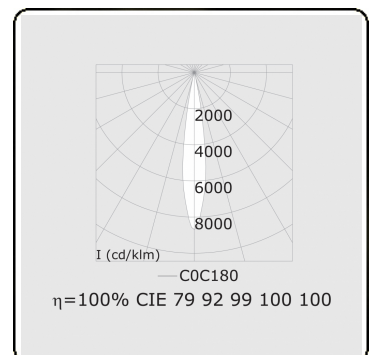

Punto - Filtre viande - ND - RAL 9003 / RAL 9006  
05.34040002-9006

**Caractéristiques de l'armature**

Montage	Rail triphasé
Diffusion lumineuse	Spot
Couverture pour armatures	Filtre de couleur viande
Degré de protection	IP 20
Matériel	Aluminium
Finition	RAL 9006 Aluminium blanc
Certifications	CE, ISO 9001

**Caractéristiques électriques**

Classe électrique	I
Alimentation	230V
Ballast	Alimentation par le courant

**Caractéristiques des lampes**

Type de lampe	LED 2700K 10°
Wattage	20W
Luminaire puissance	20W
Luminaire flux lumineux	1230
Nombre	1
Durée de vie module LED	L80/B10 = 50000h
Tolérance de couleur	MacAdam 3
CRI	>90