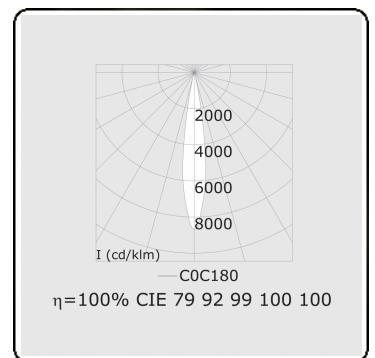

Punto - Filter vlees - ND - RAL 9003 / RAL 9006
05.34040002-9006

Armatuurgegevens

Montage	3 fasen rail
Lichtuittreding	Spot
Afscherming	Kleurenfilter vlees
Beschermingsgraad	IP 20
Behuizing	Aluminium
Afwerking	RAL 9006 Blank aluminium
Keurmerken	CE, ISO 9001

Elektrische Gegevens

Veiligheidsklasse	I
Voeding	230V
Voorschakelapparaat	Stroomvoeding

Lampgegevens

Lamptype	LED 2700K 10°
Wattage	20W
Armatuur vermogen	20W
Armatuur lichtstroom	1230
Aantal	1
Levensduur LED module	L80/B10 = 50000h
Kleurtolerantie	MacAdam 3
CRI	>90