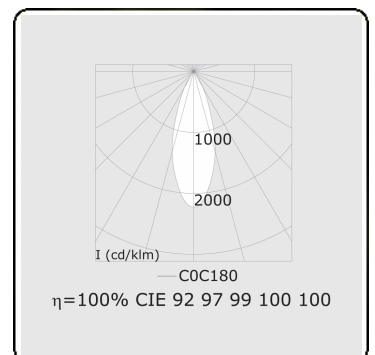

Punto - Klar - ND - RAL 9003 / RAL 9003
05.34200104-9003

Leuchtendaten

Montage	3-Phasen Schiene
Lichtaustritt	Spot
Leuchten Abdeckung	Glas
Schutzgrad	IP 20
Gehäuse	Aluminium
Verarbeitung	RAL 9003 Signalweiss
Prüfzeichen	CE, ISO 9001

Elektrische Eigenschaften

Schutzklasse	I
Einspeisung	230V
Vorschaltgerät	Treiber/Stromgesteuert

Lampeneigenschaften

Lamptyp	LED 4000K 30°
Wattleistung	31W
Lichtleistung Leuchte	31W
Leuchtenlichtstrom	2780
Anzahl	1
Lebensdauer LED Modul	L80/B10 = 50000h
Farbtoleranz	MacAdam 3
CRI	>90