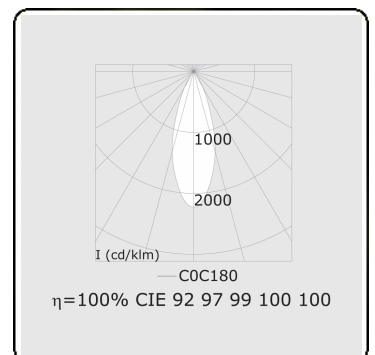

Punto - Helder - ND - RAL 9003 / RAL 9003
05.34200104-9003

Armatuurgegevens

Montage	3 fasen rail
Lichtuittreding	Spot
Afscherming	Glas
Beschermingsgraad	IP 20
Behuizing	Aluminium
Afwerking	RAL 9003 Signaalwit
Keurmerken	CE, ISO 9001

Elektrische Gegevens

Veiligheidsklasse	I
Voeding	230V
Voorschakelapparaat	Stroomvoeding

Lampgegevens

Lamptype	LED 4000K 30°
Wattage	31W
Armatuur vermogen	31W
Armatuur lichtstroom	2780
Aantal	1
Levensduur LED module	L80/B10 = 50000h
Kleurtolerantie	MacAdam 3
CRI	>90