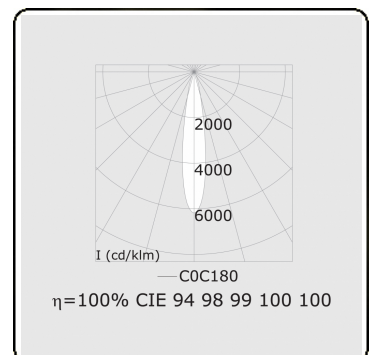

Punto - Helder - ND - RAL 9003 / RAL 9003
05.34100104-9003

Armatuurgegevens

Montage	3 fasen rail
Lichtuittreding	Spot
Afscherming	Glas
Beschermingsgraad	IP 20
Behuizing	Aluminium
Afwerking	RAL 9003 Signaalwit
Keurmerken	CE, ISO 9001

Elektrische Gegevens

Veiligheidsklasse	I
Voeding	230V
Voorschakelapparaat	Stroomvoeding

Lampgegevens

Lamptype	LED 4000K 20°
Wattage	31W
Armatuur vermogen	31W
Armatuur lichtstroom	2870
Aantal	1
Levensduur LED module	L80/B10 = 50000h
Kleurtolerantie	MacAdam 3
CRI	>90