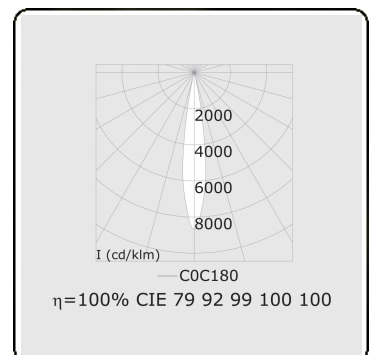

Punto - Helder - ND - RAL 9003 / RAL 9003  
05.34000104-9003

**Armatuurgegevens**

Montage	3 fasen rail
Lichtuittreding	Spot
Afscherming	Glas
Beschermingsgraad	IP 20
Behuizing	Aluminium
Afwerking	RAL 9003 Signaalwit
Keurmerken	CE, ISO 9001

**Elektrische Gegevens**

Veiligheidsklasse	I
Voeding	230V
Voorschakelapparaat	Stroomvoeding

**Lampgegevens**

Lamptype	LED 4000K 10°
Wattage	31W
Armatuur vermogen	31W
Armatuur lichtstroom	2020
Aantal	1
Levensduur LED module	L80/B10 = 50000h
Kleurtolerantie	MacAdam 3
CRI	>90