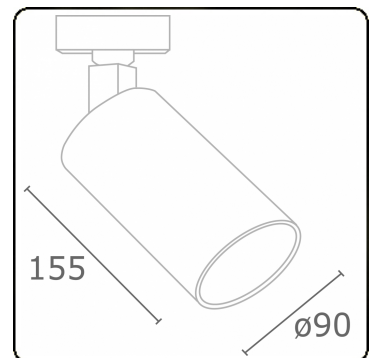

Punto - Klar - ND - RAL 9003 / RAL 9003
05.34300103-9003

Leuchtdaten

Montage	3-Phasen Schiene
Lichtaustritt	Spot
Leuchten Abdeckung	Glas
Schutzgrad	IP 20
Gehäuse	Aluminium
Verarbeitung	RAL 9003 Signalweiss
Prüfzeichen	CE, ISO 9001

Elektrische Eigenschaften

Schutzklasse	I
Einspeisung	230V
Vorschaltgerät	Treiber/Stromgesteuert

Lampeneigenschaften

Lamptyp	LED 3000K 50°
Wattleistung	31W
Lichtleistung Leuchte	31W
Leuchtenlichtstrom	2490
Anzahl	1
Lebensdauer LED Modul	L80/B10 = 50000h
Farbtoleranz	MacAdam 3
CRI	>90