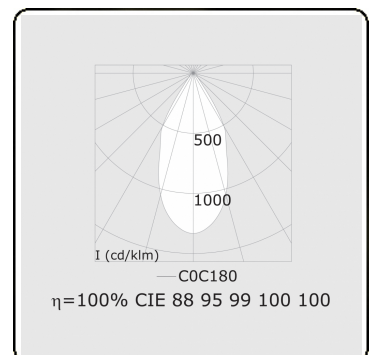

Punto - Klar - ND - RAL 9003 / RAL 9003
05.34300103-9003

Leuchtdaten

Montage	3-Phasen Schiene
Lichtaustritt	Spot
Leuchten Abdeckung	Glas
Schutzgrad	IP 20
Gehäuse	Aluminium
Verarbeitung	RAL 9003 Signalweiss
Prüfzeichen	CE, ISO 9001

Elektrische Eigenschaften

Schutzklasse	I
Einspeisung	230V
Vorschaltgerät	Treiber/Stromgesteuert

Lampeneigenschaften

Lamptyp	LED 3000K 50°
Wattleistung	31W
Lichtleistung Leuchte	31W
Leuchtenlichtstrom	2490
Anzahl	1
Lebensdauer LED Modul	L80/B10 = 50000h
Farbtoleranz	MacAdam 3
CRI	>90

ENERGY

Verrijgbaar op aanvraag.
Disponible sur demande.
Available on request.
Auf Anfrage.

WXYZ
kWh/1000h

MULTILINE® 2019/2015