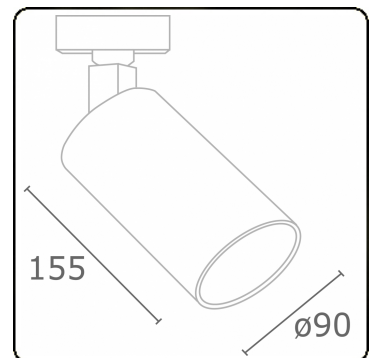

Punto - Helder - ND - RAL 9003 / RAL 9003
05.34300103-9003

Armatuurgegevens

Montage	3 fasen rail
Lichtuittreding	Spot
Afscherming	Glas
Beschermingsgraad	IP 20
Behuizing	Aluminium
Afwerking	RAL 9003 Signaalwit
Keurmerken	CE, ISO 9001

Elektrische Gegevens

Veiligheidsklasse	I
Voeding	230V
Voorschakelapparaat	Stroomvoeding

Lampgegevens

Lamptype	LED 3000K 50°
Wattage	31W
Armatuur vermogen	31W
Armatuur lichtstroom	2490
Aantal	1
Levensduur LED module	L80/B10 = 50000h
Kleurtolerantie	MacAdam 3
CRI	>90