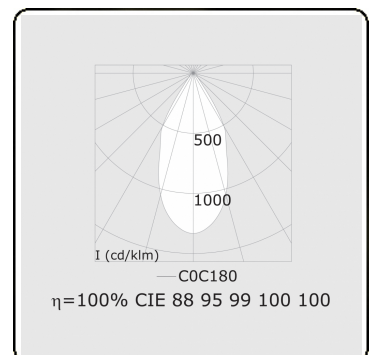

Punto - Helder - ND - RAL 9003 / RAL 9003
05.34300103-9003

Armatuurgegevens

Montage	3 fasen rail
Lichtuittreding	Spot
Afscherming	Glas
Beschermingsgraad	IP 20
Behuizing	Aluminium
Afwerking	RAL 9003 Signaalwit
Keurmerken	CE, ISO 9001

Elektrische Gegevens

Veiligheidsklasse	I
Voeding	230V
Voorschakelapparaat	Stroomvoeding

Lampgegevens

Lamptype	LED 3000K 50°
Wattage	31W
Armatuur vermogen	31W
Armatuur lichtstroom	2490
Aantal	1
Levensduur LED module	L80/B10 = 50000h
Kleurtolerantie	MacAdam 3
CRI	>90