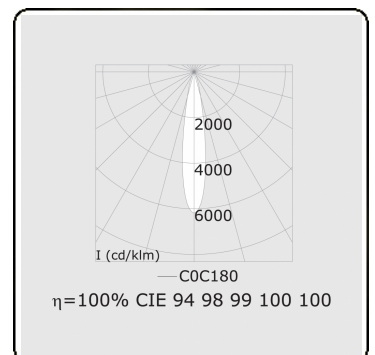

Punto - Klar - ND - RAL 9003 / RAL 9003  
05.34100004-9003

**Leuchtendaten**

Montage	3-Phasen Schiene
Lichtaustritt	Spot
Leuchten Abdeckung	Glas
Schutzgrad	IP 20
Gehäuse	Aluminium
Verarbeitung	RAL 9003 Signalweiss
Prüfzeichen	CE, ISO 9001

**Elektrische Eigenschaften**

Schutzklasse	I
Einspeisung	230V
Vorschaltgerät	Treiber/Stromgesteuert

**Lampeneigenschaften**

Lamptyp	LED 4000K 20°
Wattleistung	20W
Lichtleistung Leuchte	20W
Leuchtenlichtstrom	1850
Anzahl	1
Lebensdauer LED Modul	L80/B10 = 50000h
Farbtoleranz	MacAdam 3
CRI	>90