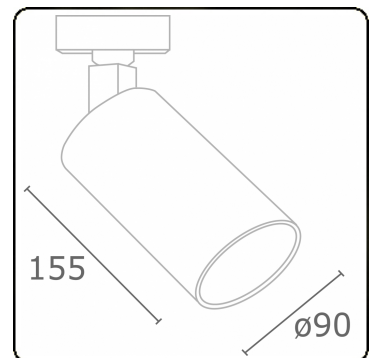

Punto - Klar - ND - RAL 9003 / RAL 9003  
05.34200002-9003

**Leuchtdaten**

Montage	3-Phasen Schiene
Lichtaustritt	Spot
Leuchten Abdeckung	Glas
Schutzgrad	IP 20
Gehäuse	Aluminium
Verarbeitung	RAL 9003 Signalweiss
Prüfzeichen	CE, ISO 9001

**Elektrische Eigenschaften**

Schutzklasse	I
Einspeisung	230V
Vorschaltgerät	Treiber/Stromgesteuert

**Lampeneigenschaften**

Lamptyp	LED 2700K 30°
Wattleistung	20W
Lichtleistung Leuchte	20W
Leuchtenlichtstrom	1530
Anzahl	1
Lebensdauer LED Modul	L80/B10 = 50000h
Farbtoleranz	MacAdam 3
CRI	>90