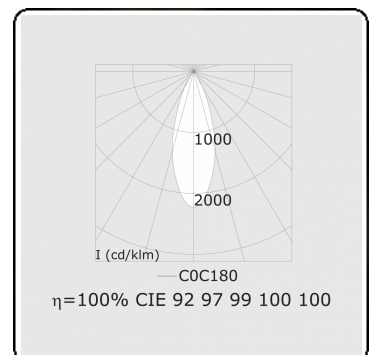

Punto - Klar - ND - RAL 9003 / RAL 9003  
05.34200002-9003

**Leuchtdaten**

Montage	3-Phasen Schiene
Lichtaustritt	Spot
Leuchten Abdeckung	Glas
Schutzgrad	IP 20
Gehäuse	Aluminium
Verarbeitung	RAL 9003 Signalweiss
Prüfzeichen	CE, ISO 9001

**Elektrische Eigenschaften**

Schutzklasse	I
Einspeisung	230V
Vorschaltgerät	Treiber/Stromgesteuert

**Lampeneigenschaften**

Lamptyp	LED 2700K 30°
Wattleistung	20W
Lichtleistung Leuchte	20W
Leuchtenlichtstrom	1530
Anzahl	1
Lebensdauer LED Modul	L80/B10 = 50000h
Farbtoleranz	MacAdam 3
CRI	>90